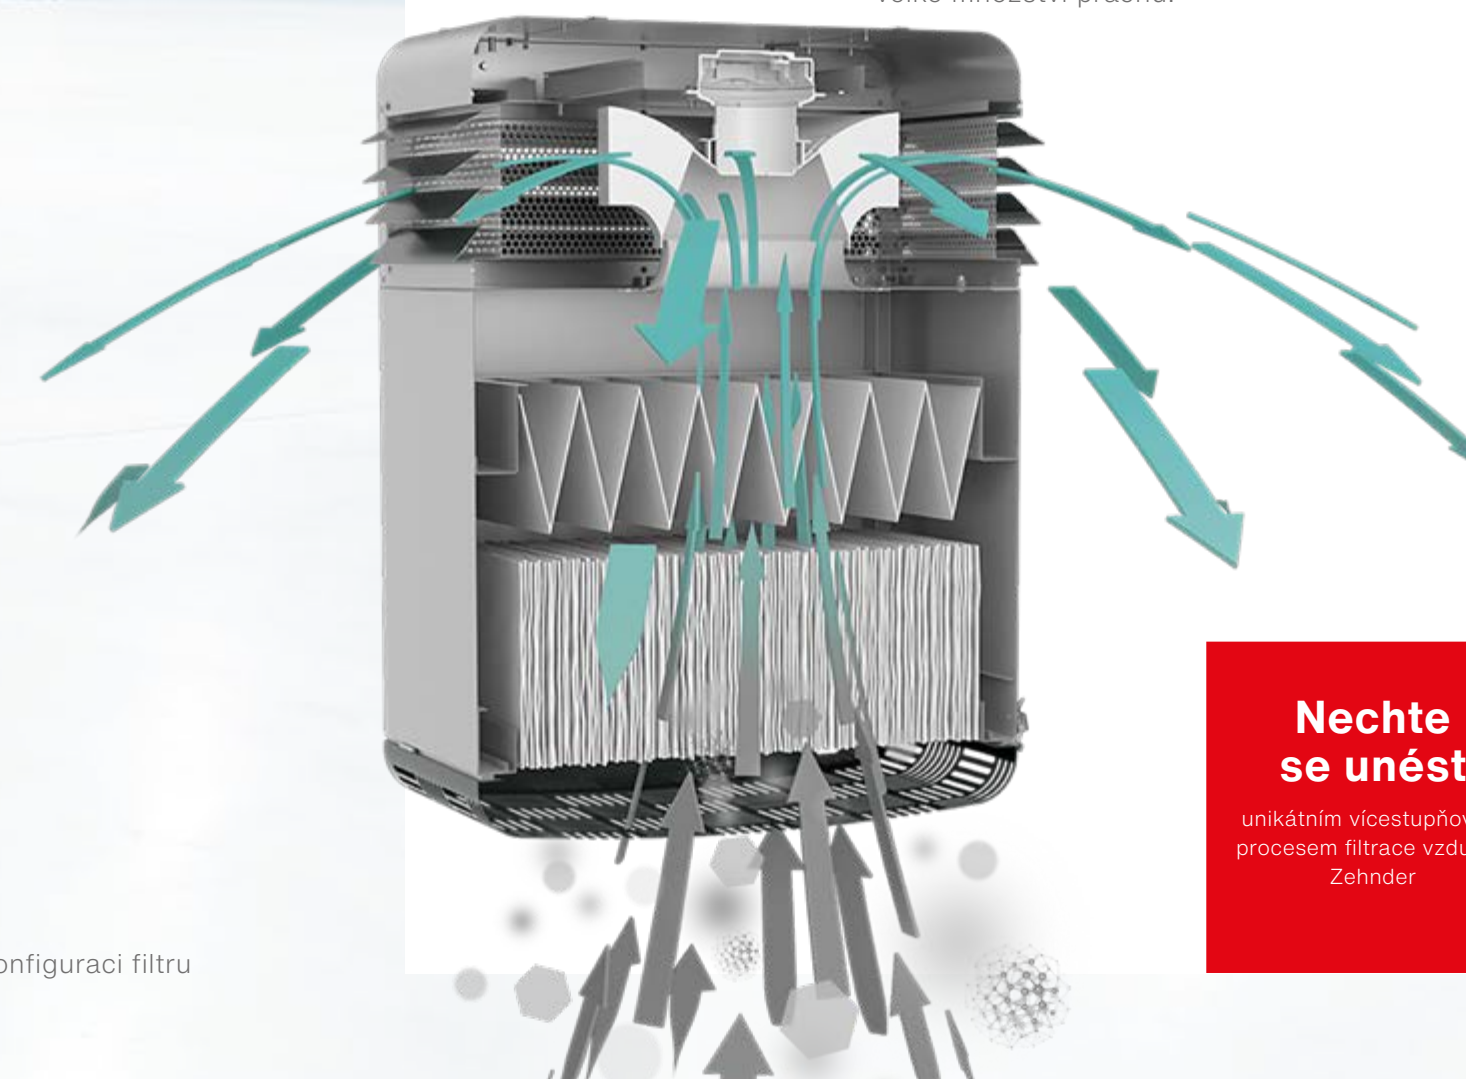

Flexibilní instalace

Na stěnu, podlahu nebo snad ke stropu? Umístíme filtrační jednotky tam, kde přinesou největší užitek.

Vícetupňová filtrace

Až 2stupňový systém filtrace a náš jedinečný patentovaný filtr zachytí více znečištění než kdykoli předtím.

Sáčkové filtry

Instalují se obvykle v místech s velkou prašností a objemem nečistot. Mohou být použity samostatně nebo v kombinaci – jako předfiltr před hlavním filtrem.

Flimmer filtry

Polypropylenová vlákna zachycují částice znečištění pomocí elektrostatického náboje. Na rozdíl od jiných filtrů umožňuje technologie Flimmer filtrů vysokou rychlost proudění vzduchu i v případě, že je obsahuje velké množství prachu.

Kompaktní nebo HEPA filtry

Zahrnuje jak hrubší filtry používané k zachycení větších nečistot, tak například tzv. HEPA filtry čistící vzduch od ultrajemných částic, které mohou být obzvlášť zdravě nebezpečné.